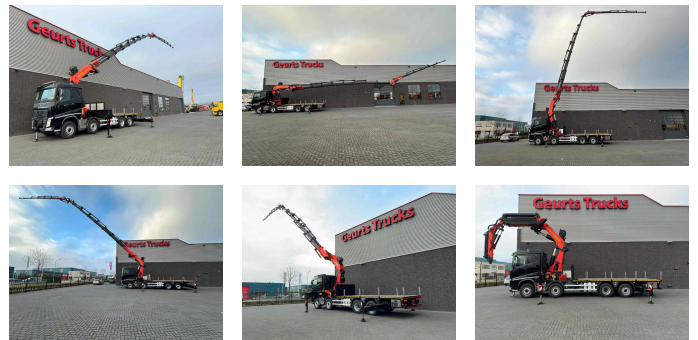

## Volvo 8X2 + PALFINGER PK 110002-SH G + JIB PJ 125 E KRAAN/KRAN/CRANE/GRUA

**Extras**

+31 488 74 54 74  
info@geurtstrucks.com

Buskesdries 14  
6673 DP,  
Andelst  
netherlands

## General-specifications

<b>Id</b>	1790033
<b>Make</b>	Volvo
<b>Type</b>	8X2 + PALFINGER PK 110002-SH G + JIB PJ 125 E KRAAN/KRAN/CRANE/GRUA
<b>Year</b>	2015
<b>Mileage</b>	176.954 km
<b>Construction</b>	Truck-mounted crane
<b>Emissionclass</b>	6

## Technical-specifications

<b>First registration date</b>	29-07-2015
<b>Fuel</b>	Diesel
<b>Transmission</b>	Automatic
<b>Vehicle identification number</b>	6098
<b>Axle configuration</b>	8x2
<b>Axle count</b>	4
<b>Weight</b>	28.950 kg
<b>Power kw</b>	368
<b>Power hp</b>	500
<b>Lifting height</b>	3.300 cm
<b>Lifting capacity</b>	30.000 kg