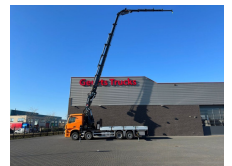

# Mercedes-Benz 8X2 + HIAB 858E-7 + JIB 175X-5 JDC KRAAN/KRAN/CRANE/GRUA/NIEUW/NEW

## General-specifications

<b>Id</b>	1789947
<b>Make</b>	Mercedes-Benz
<b>Type</b>	8X2 + HIAB 858E-7 + JIB 175X-5 JDC KRAAN/KRAN/CRANE/GRUA/NIEUW/NEW
<b>Year</b>	2024
<b>Mileage</b>	120 km
<b>Construction</b>	Truck-mounted crane
<b>Emissionclass</b>	6

## Technical-specifications

<b>First registration date</b>	22-03-2024
<b>Fuel</b>	Diesel
<b>Transmission</b>	Automatic
<b>Vehicle identification number</b>	3774
<b>Axle configuration</b>	8x2
<b>Axle count</b>	4
<b>Weight</b>	27.340 kg
<b>Power kw</b>	375
<b>Power hp</b>	510
<b>Lifting height</b>	3.100 cm
<b>Lifting capacity</b>	22.000 kg