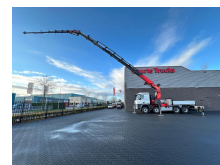

## Mercedes-Benz 8X4 TREKKER-BAKWAGEN COMBI + PALFINGER PK 135.002 G TEC7 + JIB PJ190 E DPS-C NEW/KRAAN/KRAN/CRANE/GRUA

**Extras**

+31 488 74 54 74  
info@geurtstrucks.com

Buskesdries 14  
6673 DP,  
Andelst  
netherlands

## General-specifications

<b>Id</b>	1789933
<b>Make</b>	Mercedes-Benz
<b>Type</b>	8X4 TREKKER-BAKWAGEN COMBI + PALFINGER PK 135.002 G TEC7 + JIB PJ190 E DPS-C NEW/KRAAN/KRAN/CRANE/GRUA
<b>Year</b>	2023
<b>Mileage</b>	883 km
<b>Construction</b>	Truck-mounted crane
<b>Emissionclass</b>	6