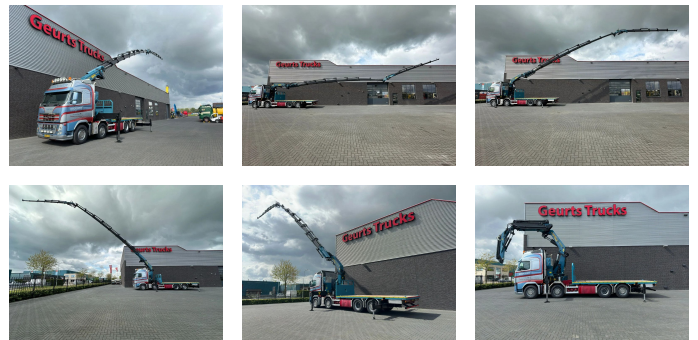

+31 488 74 54 74
info@geurtstrucks.com

Buskesdries 14
6673 DP,
Andelst
netherlands

Volvo 8X2 + PALFINGER PK 85002 G + JIB PJ125 E KRAAN/KRAN/CRANE/GRUA

Extra's

+31 488 74 54 74
info@geurtstrucks.com

Buskesdries 14
6673 DP,
Andelst
netherlands

General-specifications

Id	1790065
Merk	Volvo
Type	8X2 + PALFINGER PK 85002 G + JIB PJ125 E KRAAN/KRAN/CRANE/GRUA
Bouwjaar	2010
Tellerstand	795.898 km
Opbouw	Kraanwagen
Max. gewicht	37.000 kg
Emissieklasse	5

Technical-specifications

Datum eerste toelating	30-09-2010
Kentekenplaat	BX-TH-20
Brandstof	Diesel
Transmissie	Automaat
Voertuigidentificatienummer	7741
Asconfiguratie	8x2
Aantal assen	4
Ledig gewicht	28.245 kg
Vermogen in kw	397
Vermogen in pk	540
Laadgewicht	8.755 kg
Hefhoogte	3.870 cm
Hefcapaciteit	24.900 kg