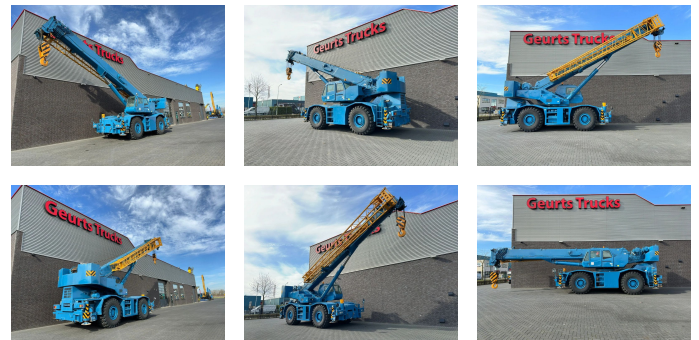

+31 488 74 54 74
info@geurtstrucks.com

Buskesdries 14
6673 DP,
Andelst
netherlands

Tadano GR-700E-1-00211 + JIB ROUGH TERRAIN CRANE/RT CRANE

General-specifications

Id	1790037
Merk	Tadano
Type	GR-700E-1-00211 + JIB ROUGH TERRAIN CRANE/RT CRANE
Bouwjaar	2008
Bedrijfsuren	6.034
Opbouw	Ruw-terreinkraan

Technical-specifications

Brandstof	Diesel
Voertuigidentificatienummer	6704
Ledig gewicht	48.485 kg
Aantal cilinders	6
Hefhoogte	6.400 cm
Hefcapaciteit	70.000 kg

Extra's

€ Op aanvraag