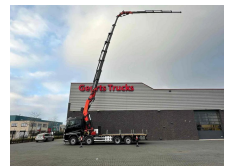

+31 488 74 54 74
info@geurtstrucks.com

Buskesdries 14
6673 DP,
Andelst
netherlands

Volvo 8X2 + PALFINGER PK 110002-SH G + JIB PJ 125 E KRAAN/KRAN/CRANE/GRUA

Extra's

+31 488 74 54 74
info@geurtstrucks.com

Buskesdries 14
6673 DP,
Andelst
netherlands

General-specifications

Id	1790033
Merk	Volvo
Type	8X2 + PALFINGER PK 110002-SH G + JIB PJ 125 E KRAAN/KRAN/CRANE/GRUA
Bouwjaar	2015
Tellerstand	176.954 km
Opbouw	Kraanwagen
Emissieklasse	6

ABS	Luchtvering
Achteruitrijcamera	Media systeem
Airconditioning	Mistlampen
Aluminium brandstoftank	Navigatiesysteem
Centrale deurvergrendeling	PTO
Cruise control	PTO
Elektrisch bedienbare ramen	Slaapcabine
Elektrisch verstelbare buitenspiegels	Snelheidsbegrenzer
Geluidsarm	Spoilers
Gereedschapskist	Stabiliteitscontrole
Koelkast	Vangmuil
LED verlichting	Versterkte motorrem
Luchthoorn	Zonneklep

Technical-specifications

Datum eerste toelating	29-07-2015
Brandstof	Diesel
Transmissie	Automaat
Voertuigidentificatienummer	6098
Asconfiguratie	8x2
Aantal assen	4
Ledig gewicht	28.950 kg
Vermogen in kw	368
Vermogen in pk	500
Hefhoogte	3.300 cm
Hefcapaciteit	30.000 kg