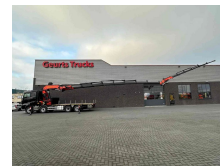

Volvo 8X2 + PALFINGER PK 110002-SH G + JIB PJ 125 E KRAAN/KRAN/CRANE/GRUA