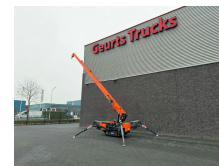

Technical-specifications

Datum eerste toelating	17-07-2023
Brandstof	Electrisch
Voertuigidentificatienummer	8621
Ledig gewicht	2.300 kg
Hefhoogte	1.040 cm
Hefcapaciteit	2.800 kg