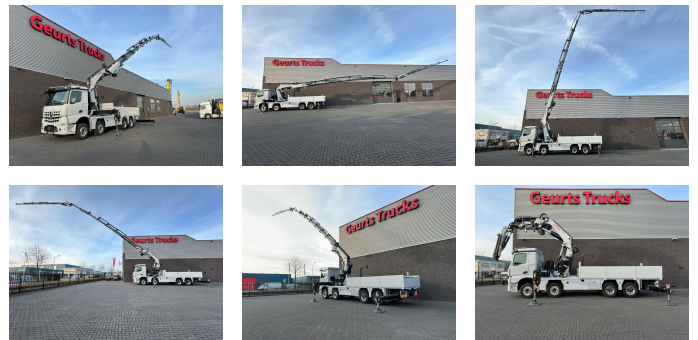

+31 488 74 54 74
info@geurtstrucks.com

Buskesdries 14
6673 DP,
Andelst
netherlands

Mercedes-Benz 8X4 + FASSI F1150RA.2.28 + JIB L616 + LIER KRAAN/KRAN/CRANE/GRUA

Extra's

+31 488 74 54 74
info@geurtstrucks.com

Buskesdries 14
6673 DP,
Andelst
netherlands

General-specifications

Id	1789990
Merk	Mercedes-Benz
Type	8X4 + FASSI F1150RA.2.28 + JIB L616 + LIER KRAAN/KRAN/CRANE/GRUA
Bouwjaar	2020
Tellerstand	5.266 km
Opbouw	Kraanwagen
Emissieklasse	6

Technical-specifications

Datum eerste toelating	21-12-2020
Brandstof	Diesel
Transmissie	Automaat
Voertuigidentificatienummer	9767
Asconfiguratie	8x4
Aantal assen	4
Ledig gewicht	26.660 kg
Vermogen in kw	331
Vermogen in pk	450
Hefhoogte	3.580 cm
Hefcapaciteit	22.000 kg