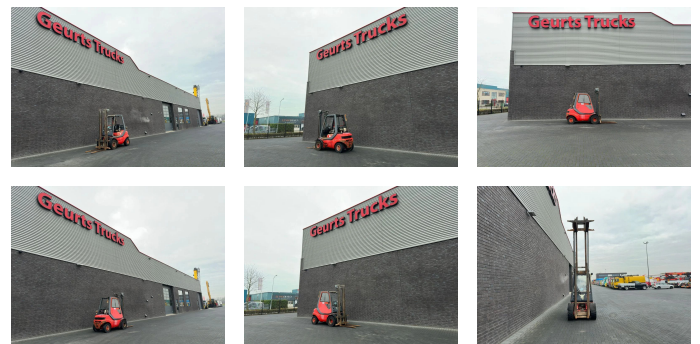

+31 488 74 54 74
info@geurtstrucks.com

Buskesdries 14
6673 DP,
Andelst
netherlands

Linde VORKHEFTRUCK/GABELSTAPLER/FORKLIFT

General-specifications

Id	1789967
Merk	Linde
Type	VORKHEFTRUCK/GABELSTAPLER/FORKLIFT
Bouwjaar	1996
Opbouw	Heftruck

Technical-specifications

Ledig gewicht	4.370 kg
Hefcapaciteit	2.500 kg

€ Op aanvraag

Extra's