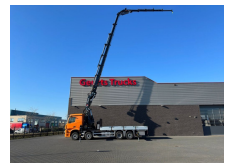

+31 488 74 54 74
info@geurtstrucks.com

Buskesdries 14
6673 DP,
Andelst
netherlands

Mercedes-Benz 8X2 + HIAB 858E-7 + JIB 175X-5 JDC KRAAN/KRAN/CRANE/GRUA/NIEUW/NEW

Extra's

+31 488 74 54 74
info@geurtstrucks.com

Buskesdries 14
6673 DP,
Andelst
netherlands

General-specifications

Id	1789947
Merk	Mercedes-Benz
Type	8X2 + HIAB 858E-7 + JIB 175X-5 JDC KRAAN/KRAN/CRANE/GRUA/NIEUW/NEW
Bouwjaar	2024
Tellerstand	120 km
Opbouw	Kraanwagen
Emissieklasse	6

Technical-specifications

Datum eerste toelating	22-03-2024
Brandstof	Diesel
Transmissie	Automaat
Voertuigidentificatienummer	3774
Asconfiguratie	8x2
Aantal assen	4
Ledig gewicht	27.340 kg
Vermogen in kw	375
Vermogen in pk	510
Hefhoogte	3.100 cm
Hefcapaciteit	22.000 kg