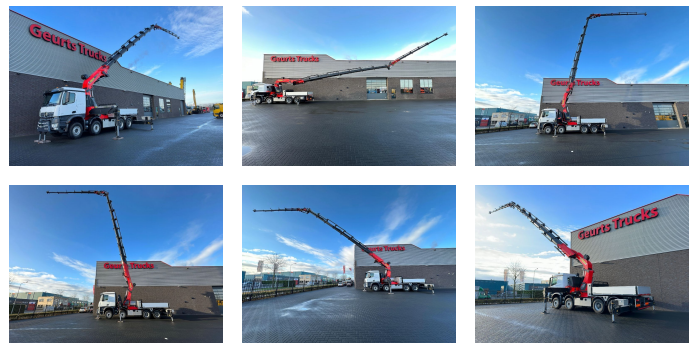

+31 488 74 54 74
info@geurtstrucks.com

Buskesdries 14
6673 DP,
Andelst
netherlands

Mercedes-Benz 8X4 TREKKER-BAKWAGEN COMBI + PALFINGER PK 135.002 G TEC7 + JIB PJ190 E DPS-C NEW/KRAAN/KRAN/CRANE/GRUA

Extra's

+31 488 74 54 74
info@geurtstrucks.com

Buskesdries 14
6673 DP,
Andelst
netherlands

General-specifications

Id	1789933
Merk	Mercedes-Benz
Type	8X4 TREKKER-BAKWAGEN COMBI + PALFINGER PK 135.002 G TEC7 + JIB PJ190 E DPS-C NEW/KRAAN/KRAN/CRANE/GRUA
Bouwjaar	2023
Tellerstand	883 km
Opbouw	Kraanwagen
Emissieklasse	6

Technical-specifications

Datum eerste toelating	15-08-2023
Brandstof	Diesel
Transmissie	Automaat
Voertuigidentificatienummer	1259
Asconfiguratie	8x4
Aantal assen	4
Vermogen in kw	375
Vermogen in pk	510
Hefhoogte	3.600 cm
Hefcapaciteit	30.000 kg