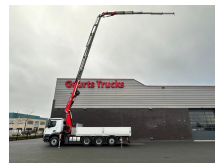

+31 488 74 54 74
info@geurtstrucks.com

Buskesdries 14
6673 DP,
Andelst
netherlands

Mercedes-Benz L 8X4 + FASSI F545RA.2.26 XE-DYNAMIC + JIB L426 KRAAN/KRAN/CRANE/GRUA

Extra's

+31 488 74 54 74
info@geurtstrucks.com

Buskesdries 14
6673 DP,
Andelst
netherlands

General-specifications

Id	1789924
Merk	Mercedes-Benz
Type	L 8X4 + FASSI F545RA.2.26 XE-DYNAMIC + JIB L426 KRAAN/KRAN/CRANE/GRUA
Bouwjaar	2023
Bedrijfsuren	335
Tellerstand	9.956 km
Opbouw	Kraanwagen
Emissieklasse	6