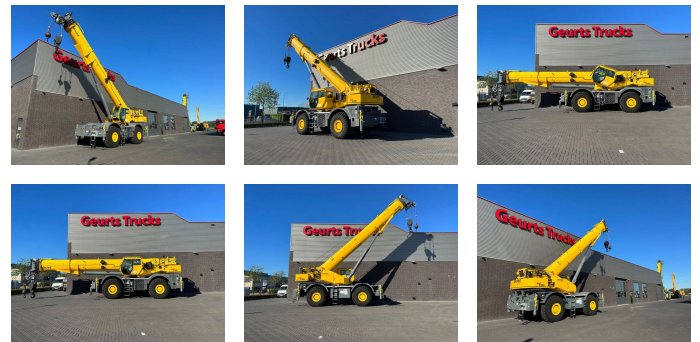

+31 488 74 54 74
info@geurtstrucks.com

Buskesdries 14
6673 DP,
Andelst
netherlands

Grove GRT8100 ROUGH TERRAIN CRANE

General-specifications

Id	1789850
Merk	Grove
Type	GRT8100 ROUGH TERRAIN CRANE
Bouwjaar	2018
Opbouw	Ruw-terreinkraan

Technical-specifications

Datum eerste toelating	05-06-2018
Brandstof	Diesel
Voertuigidentificatienummer	802
Ledig gewicht	54.073 kg
Aantal cilinders	6
Hefhoogte	5.000 cm
Hefcapaciteit	100.000 kg

Extra's