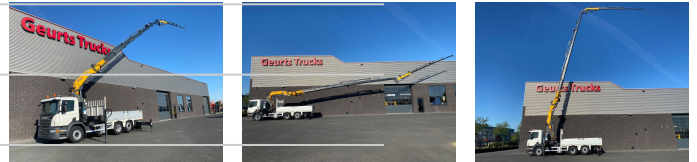

+31 488 74 54 74
info@geurtstrucks.com

Buskesdries 14
6673 DP,
Andelst
netherlands

Scania

6X2 + COPMA 510.7 + JIB J4

KRAAN/KRAN/CRANE/MONTAGEKRAN/DACHDECKERKRAN/DAKWERKEN/ROOF
CRANE

General-specifications

Id	1789778
Merk	Scania
Type	6X2 + COPMA 510.7 + JIB J4 KRAAN/KRAN/CRANE/MONTAGEKRAN/DACHDECKERKRAN/DAKWERKEN/ROOF CRANE
Bouwjaar	2015
Tellerstand	16.330 km
Opbouw	Kraanwagen
Max. gewicht	29.000 kg
Emissieklasse	6

Technical-specifications

Datum eerste toelating	07-10-2015
Kentekenplaat	01-BVF-9
Brandstof	Diesel
Transmissie	Handgeschakeld
Voertuigidentificatienummer	8001
Asconfiguratie	6x2
Aantal assen	3
Ledig gewicht	17.420 kg
Vermogen in kw	184

+31 488 74 54 74
info@geurtstrucks.com

Buskesdries 14
6673 DP,
Andelst
netherlands

Vermogen in pk	250
Laadgewicht	11.580 kg
Hefhoogte	3.380 cm
Hefcapaciteit	20.080 kg

€ Op aanvraag