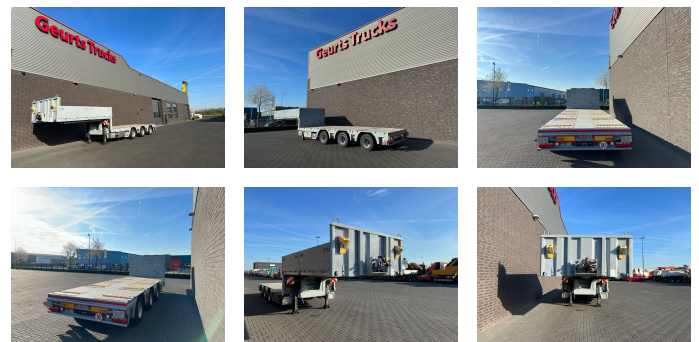

+31 488 74 54 74
info@geurtstrucks.com

Buskesdries 14
6673 DP,
Andelst
netherlands

Schwarzmüller X-SERIE EXTENDABLE SEMI LOWLOADER/DIEPLADER/TIEFLADER

General-specifications

Id	1789728
Merk	Schwarzmüller
Type	X-SERIE EXTENDABLE SEMI LOWLOADER/DIEPLADER/TIEFLADER
Bouwjaar	2016
Opbouw	Semi-dieplader

Technical-specifications

Datum eerste toelating	06-03-2016
Voertuigidentificatienummer	0816
Aantal assen	3
Ledig gewicht	11.600 kg

€ Op aanvraag

Extra's

ABS

SAF-Assen

Luchtvering