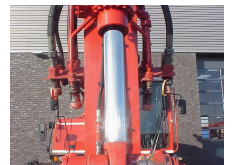

Technical-specifications

Brandstof	Diesel
Vermogen in kw	75
Vermogen in pk	102

€ Op aanvraag