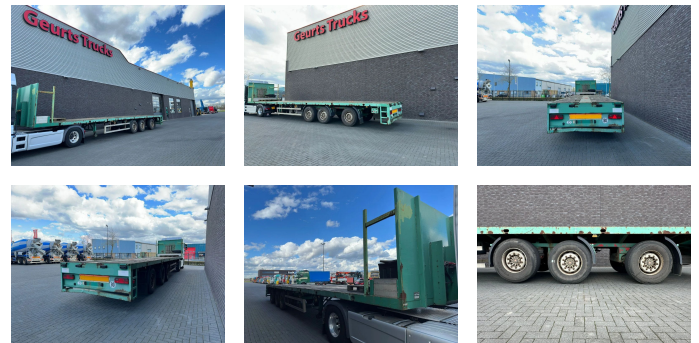

+31 488 74 54 74
info@geurtstrucks.com

Buskesdries 14
6673 DP,
Andelst
netherlands

ES-GE 3 SAL A EXTENDABLE OPLEGGER/TRAILER/AUFLIEGER/PLATEAU

General-specifications

Id	1790048
Marca	ES-GE
Tipo	3 SAL A EXTENDABLE OPLEGGER/TRAILER/AUFLIEGER/PLATEAU
Año de construcción	2005
Construcción	Caja plana

Technical-specifications

Primera fecha de registro	13-05-2005
Número de identificación del vehículo	2477
Número de ejes	3
Peso vacío	9.400 kg

€ Op aanvraag

Extras

ABS

Suspensión neumática