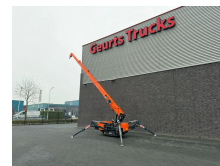

Technical-specifications

Primera fecha de registro	17-07-2023
Combustible	Electrico
Número de identificación del vehículo	8621
Peso vacío	2.300 kg
Elevación de altura	1.040 cm
Capacidad de elevación	2.800 kg