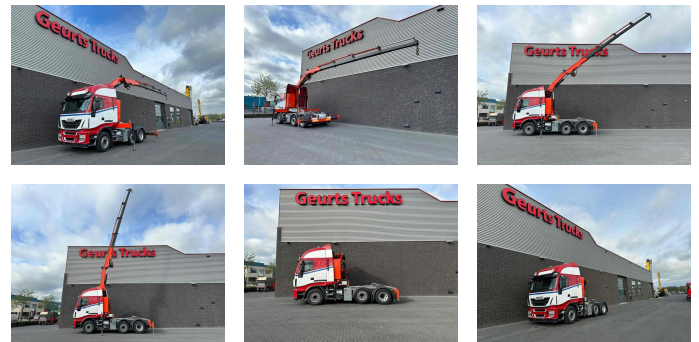

+31 488 74 54 74
info@geurts Trucks.com

Buskesdries 14
6673 DP,
Andelst
netherlands

Iveco 6X2 + FASSI F235AXP.24 KRAAN/KRAN/CRANE/GRUA

General-specifications

Id	1789972
Marca	Iveco
Tipo	6X2 + FASSI F235AXP.24 KRAAN/KRAN/CRANE/GRUA
Año de construcción	2014
Kilometraje	725.912 km
Construcción	Tractor estándar

Technical-specifications

Primera fecha de registro	01-04-2014
Transmisión	Automático
Número de identificación del vehículo	6069
Configuración del eje	6x2
Número de ejes	3
Peso vacío	13.083 kg
Cantidad de cilindros	6
Distancia entre ejes	430
Elevación de altura	1.660 cm
Capacidad de elevación	6.150 kg