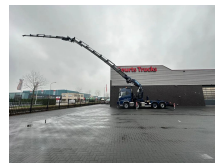

+31 488 74 54 74
info@geurtsstrucks.com

Buskesdries 14
6673 DP,
Andelst
netherlands

Volvo 8X2 + EFFER 1855/8S + JIB 6S HEAVY DUTY KRAAN/KRAN/CRANE/GRUA

General-specifications

Id	1789958
Marca	Volvo
Tipo	8X2 + EFFER 1855/8S + JIB 6S HEAVY DUTY KRAAN/KRAN/CRANE/GRUA
Año de construcción	2018
Kilometraje	124.471 km
Construcción	Grúa
Clase emisión	6

Technical-specifications

Combustible	Diesel
Transmisión	Automático
Configuración del eje	8x2
Número de ejes	4
Peso vacío	30.455 kg
Elevación de altura	3.600 cm
Capacidad de elevación	26.180 kg

€ Op aanvraag