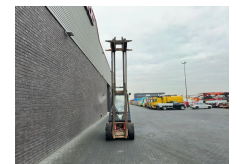

+31 488 74 54 74
info@geurtstrucks.com

Buskesdries 14
6673 DP,
Andelst
netherlands

Linde VORKHEFTRUCK/GABELSTAPLER/FORKLIFT

General-specifications

| | |
|----------------------------|------------------------------------|
| Id | 1789967 |
| Marca | Linde |
| Tipo | VORKHEFTRUCK/GABELSTAPLER/FORKLIFT |
| Año de construcción | 1996 |
| Construcción | Carretilla elevadora |

Technical-specifications

| | |
|-------------------------------|----------|
| Peso vacío | 4.370 kg |
| Capacidad de elevación | 2.500 kg |

€ Op aanvraag

Extras