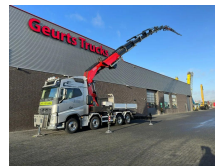

## Volvo 8X2 TREKKER-BAKWAGEN COMBI + FASSI F1650RA.2.28 + JIB L816 KRAAN/KRAN/CRANE/GRUA

**Extras**

+31 488 74 54 74  
info@geurtstrucks.com

Buskesdries 14  
6673 DP,  
Andelst  
netherlands

## General-specifications

<b>Id</b>	1789915
<b>Marca</b>	Volvo
<b>Tipo</b>	8X2 TREKKER-BAKWAGEN COMBI + FASSI F1650RA.2.28 + JIB L816 KRAAN/KRAN/CRANE/GRUA
<b>Año de construcción</b>	2018
<b>Kilometraje</b>	175.499 km
<b>Construcción</b>	Grúa
<b>Clase emisión</b>	6