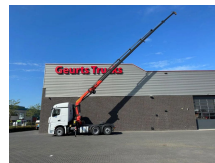

## Mercedes-Benz 2542 6X2 + PALFINGER PK 26002-EH F KRAAN/KRAN/CRANE/GRUA

### General-specifications

Id	1789825
Marca	Mercedes-Benz
Tipo	2542 6X2 + PALFINGER PK 26002-EH F KRAAN/KRAN/CRANE/GRUA
Año de construcción	2016
Kilometraje	604.989 km
Construcción	Tractor estándar
Clase emisión	6

### Technical-specifications

Primera fecha de registro	07-01-2016
Combustible	Diesel
Transmisión	Automático
Número de identificación del vehículo	2212
Configuración del eje	6x2
Número de ejes	3
Peso vacío	14.450 kg
Cantidad de cilindros	6
Distancia entre ejes	400
Elevación de altura	2.240 cm
Capacidad de elevación	7.300 kg