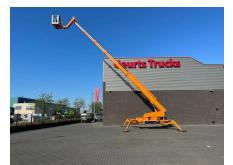

+31 488 74 54 74
info@geurtstrucks.com

Buskesdries 14
6673 DP,
Andelst
netherlands

Teupen LEO 36T TELESCOPIC SPIDER HOOGWERKER/ARBEITSBUHNE/AERIAL WORK PLATFORM DIESEL/ELECTRIC

General-specifications

Id	1789822
Marca	Teupen
Tipo	LEO 36T TELESCOPIC SPIDER HOOGWERKER/ARBEITSBUHNE/AERIAL WORK PLATFORM DIESEL/ELECTRIC
Año de construcción	2016
Horas de funcionamiento	1.900
Construcción	Vehículo con plataforma elevadora

Technical-specifications

Combustible	Diesel / Electrico
Elevación de altura	3.350 cm
Capacidad de elevación	200 kg

€ Op aanvraag

Extras