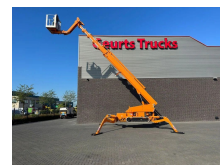

+31 488 74 54 74
info@geurtstrucks.com

Buskesdries 14
6673 DP,
Andelst
netherlands

Teupen LEO 36T TELESCOPIC SPIDER HOOGWERKER/ARBEITSBUHNE/AERIAL WORK PLATFORM DIESEL/ELECTRIC

General-specifications

Id	1789822
Marca	Teupen
Tipo	LEO 36T TELESCOPIC SPIDER HOOGWERKER/ARBEITSBUHNE/AERIAL WORK PLATFORM DIESEL/ELECTRIC
Año de construcción	2016
Horas de funcionamiento	1.900
Construcción	Vehículo con plataforma elevadora

Technical-specifications

Combustible	Diesel / Electrico
Elevación de altura	3.350 cm
Capacidad de elevación	200 kg

€ Op aanvraag

Extras