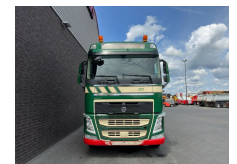

+31 488 74 54 74
info@geurtstrucks.com

Buskesdries 14
6673 DP,
Andelst
netherlands

Volvo 6X4 TREKKER/TRACTOR/SZM EURO 6 HYDRAULIC

General-specifications

Id	1789782
Marca	Volvo
Tipo	6X4 TREKKER/TRACTOR/SZM EURO 6 HYDRAULIC
Año de construcción	2014
Kilometraje	409.294 km
Construcción	Tractor estándar
Clase emisión	6

Technical-specifications

Primera fecha de registro	22-08-2014
Combustible	Diesel
Transmisión	Automático
Número de identificación del vehículo	7807
Configuración del eje	6x4
Número de ejes	3
Peso vacío	10.300 kg
Cantidad de cilindros	6
Energía en kw	368
Potencia en caballos de fuerza	500
Distancia entre ejes	320