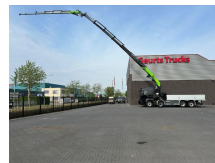

+31 488 74 54 74
info@geurtstrucks.com

Buskesdries 14
6673 DP,
Andelst
netherlands

MAN 8X4H + PALFINGER PK 65002-SH F + JIB PJ 125E KRAAN/KRAN/CRANE/GRUA

General-specifications

Id	1789797
Marca	MAN
Tipo	8X4H + PALFINGER PK 65002-SH F + JIB PJ 125E KRAAN/KRAN/CRANE/GRUA
Año de construcción	2022
Horas de funcionamiento	696
Kilometraje	31.091 km
Construcción	Grúa
Clase emisión	6

Technical-specifications

Primera fecha de registro	25-04-2022
Combustible	Diesel
Transmisión	Transmisión manual
Número de identificación del vehículo	7915
Configuración del eje	8x4
Número de ejes	4
Peso vacío	23.855 kg
Elevación de altura	3.480 cm
Capacidad de elevación	19.100 kg