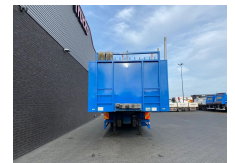

Technical-specifications

Primera fecha de registro	05-04-2011
Número de identificación del vehículo	0002
Número de ejes	3
Peso vacío	13.060 kg