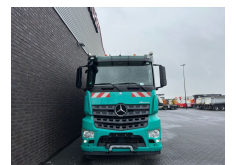

+31 488 74 54 74
info@geurtstrucks.com

Buskesdries 14
6673 DP,
Andelst
netherlands

Mercedes-Benz

8X4 RSP ESE 32/10-DV-K

SAUGBAGGER/SUCTION EXCAVATOR/GRONDZUIGER

Extras

+31 488 74 54 74
info@geurtstrucks.com

Buskesdries 14
6673 DP,
Andelst
netherlands

General-specifications

Id	1789639	ABS	horquilla
Marca	Mercedes-Benz	Aire acondicionado	Limitador de velocidad
Tipo	8X4 RSP ESE 32/10-DV-K SAUGBAGGER/SUCTIONEXCAVATOR/GRONDZUIGER	Bajo Ruido	Lubricación central
Año de construcción	2016	Bocina de aire	Luces de niebla
Kilometraje	72.722 km	Caja de herramientas	Parasol
Construcción	Camión aspirador	Cierre central de puertas	PTO
Clase emisión	6	Control de estabilidad	Radio / reproductor de CD
		Cruise control	Sistema de navegación
		Cámara de visión trasera	Suspensión neumática
		Filtro de partículas	Tanque de combustible de aluminio
		Freno de motor reforzado	Ventanas electrónicas