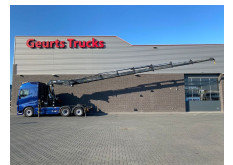

Extras

ABS	Limitador de velocidad
Aire acondicionado	Luces brillantes
Bajo Ruido	Luces de niebla
Bocina de aire	Nevera
Cabina de dormir	Parasol
Caja de herramientas	PTO
Cierre central de puertas	Sistema de navegacion
Control de estabilidad	Suspensión neumática
Cruise control	Tanque de combustible de aluminio
Filtro de partículas	Ventanas electrónicas
Freno de motor reforzado