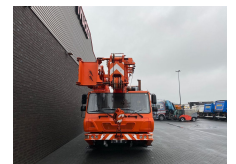

+31 488 74 54 74
info@geurtstrucks.com

Buskesdries 14
6673 DP,
Andelst
netherlands

Grove GMK 2035 E + JIB KRAAN/KRAN/CRANE/GRUA

General-specifications

Id	1789355
Marca	Grove
Tipo	GMK 2035 E + JIB KRAAN/KRAN/CRANE/GRUA
Año de construcción	2008
Kilometraje	192.459 km
Construcción	Grúa todoterreno

Technical-specifications

Combustible	Diesel
Número de identificación del vehículo	12031
Elevación de altura	3.750 cm
Capacidad de elevación	40.000 kg

€ Op aanvraag

Extras