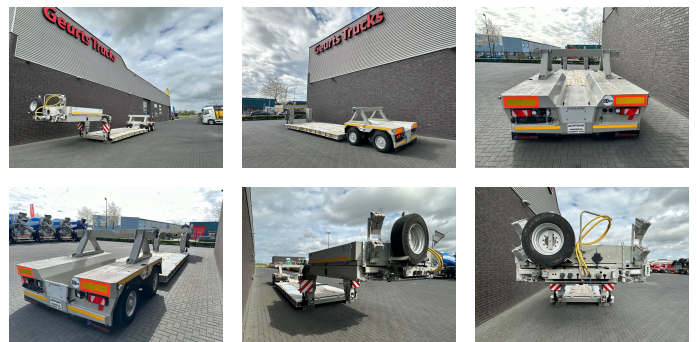

+31 488 74 54 74
info@geurtstrucks.com

Buskesdries 14
6673 DP,
Andelst
netherlands

SCHEUERLE EUROCOMPACT EXTENDABLE DIEPLADER/TIEFLADER/LOWLOADER

General-specifications

Id	1790050
Marke	SCHEUERLE
Typ	EUROCOMPACT EXTENDABLE DIEPLADER/TIEFLADER/LOWLOADER
Baujahr	2018
Konstruktion	Tieflader

Technical-specifications

Datum der erstzulassung	22-01-2018
Fahrzeug-identifizierungsnummer	7525
Anzahl der achsen	2
Gewicht	15.120 kg

€ Auf anfrage

Extras