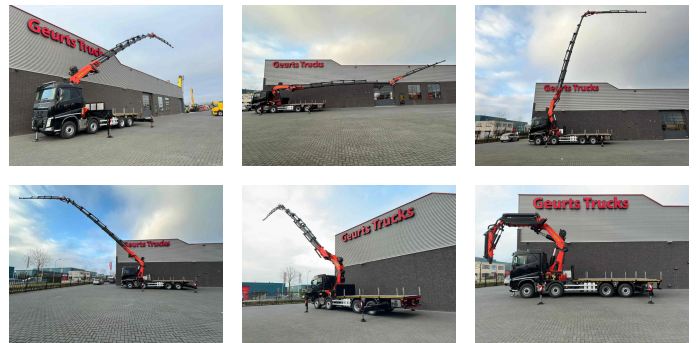

+31 488 74 54 74
info@geurtstrucks.com

Buskesdries 14
6673 DP,
Andelst
netherlands

Volvo 8X2 + PALFINGER PK 110002-SH G + JIB PJ 125 E KRAAN/KRAN/CRANE/GRUA

Extras

+31 488 74 54 74
info@geurtstrucks.com

Buskesdries 14
6673 DP,
Andelst
netherlands

General-specifications

Id	1790033
Marke	Volvo
Typ	8X2 + PALFINGER PK 110002-SH G + JIB PJ 125 E KRAAN/KRAN/CRANE/GRUA
Baujahr	2015
Kilometerstand	176.954 km
Konstruktion	Kranwagen
Schadstoffklasse	6

Aluminium-Kraftstofftank	Media System
Antiblockiersystem	Navigationssystem
Bremskraftverstärker	Nebelleuchten
Elektrische Fensterheber	Rückwärtsfahrkamera
Elektrisch verstellbare Außenspiegel	Schlafkabine
Geräuscharm	Sonnenschutzklappe
Geschwindigkeitsbegrenzer	Stabilitätskontrolle
Geschwindigkeitsregelanlage	Werkzeugkasten
Klimaanlage	Zapfwelle (PTO)
Kühlschrank	Zentralverriegelung
Luftfederung	Zugmaul
Lufthorn	

Technical-specifications

Datum der erstzulassung	29-07-2015
Kraftstoffart	Diesel
Getriebe	Automatik
Fahrzeug-identifizierungsnummer	6098
Radformel	8x2
Anzahl der achsen	4
Gewicht	28.950 kg
Hubhöhe	3.300 cm
Tragkraft	30.000 kg