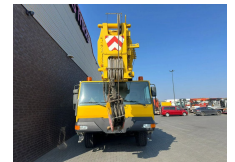

Extras

Zentrales Schmieranlage