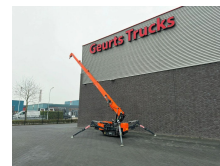

Technical-specifications

Datum der erstzulassung	17-07-2023
Kraftstoffart	Elektrisch
Fahrzeug-identifizierungsnummer	8621
Gewicht	2.300 kg
Hubhöhe	1.040 cm
Tragkraft	2.800 kg