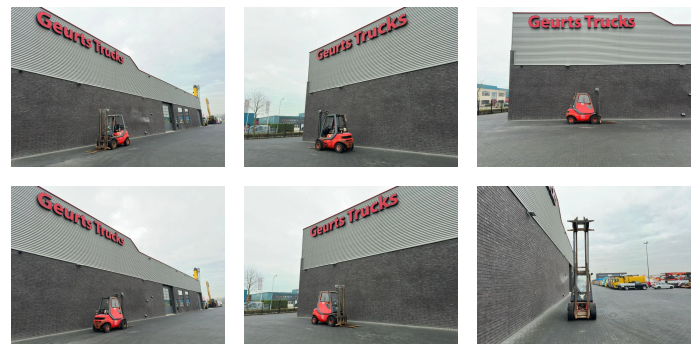

+31 488 74 54 74
info@geurtstrucks.com

Buskesdries 14
6673 DP,
Andelst
netherlands

Linde VORKHEFTRUCK/GABELSTAPLER/FORKLIFT

General-specifications

Id	1789967
Marke	Linde
Typ	VORKHEFTRUCK/GABELSTAPLER/FORKLIFT
Baujahr	1996
Konstruktion	Gabelstapler

Technical-specifications

Gewicht	4.370 kg
Tragkraft	2.500 kg

€ Auf anfrage

Extras