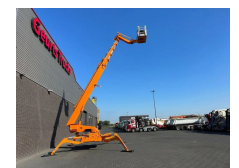

+31 488 74 54 74
info@geurtstrucks.com

Buskesdries 14
6673 DP,
Andelst
netherlands

Teupen LEO 36T TELESCOPIC SPIDER HOOGWERKER/ARBEITSBUHNE/AERIAL WORK PLATFORM DIESEL/ELECTRIC

General-specifications

Id	1789822
Marke	Teupen
Typ	LEO 36T TELESCOPIC SPIDER HOOGWERKER/ARBEITSBUHNE/AERIAL WORK PLATFORM DIESEL/ELECTRIC
Baujahr	2016
Betriebsstd.	1.900
Konstruktion	Hebebühne

Technical-specifications

Kraftstoffart	Diesel / Elektrisch
Hubhöhe	3.350 cm
Tragkraft	200 kg

€ Auf anfrage

Extras