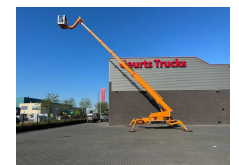

Technical-specifications

Kraftstoffart	Diesel / Elektrisch
Hubhöhe	3.350 cm
Tragkraft	200 kg