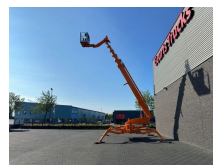

Technical-specifications

Kraftstoffart	Diesel / Elektrisch
Hubhöhe	3.350 cm
Tragkraft	200 kg