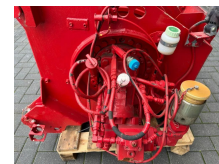

Technical-specifications

€ Auf anfrage